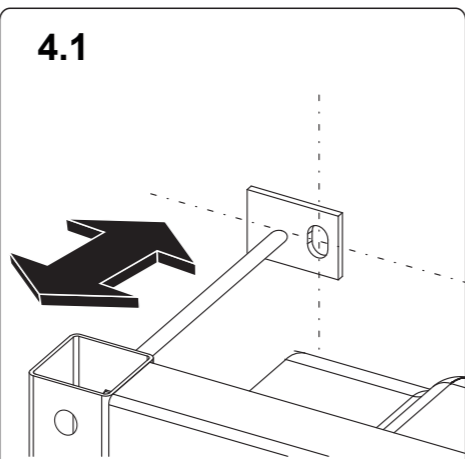

! **RU** Знак „1M“ должен быть расположен 1000 мм выше уровня пола.
EN The mark „1M“ should be situated 1000 mm over floor level.
KZ „1M“ belgisi eden deńgeinen 1000 mm joǵary bolıy kerek.

4

4.1

4.2

5

6

7

8