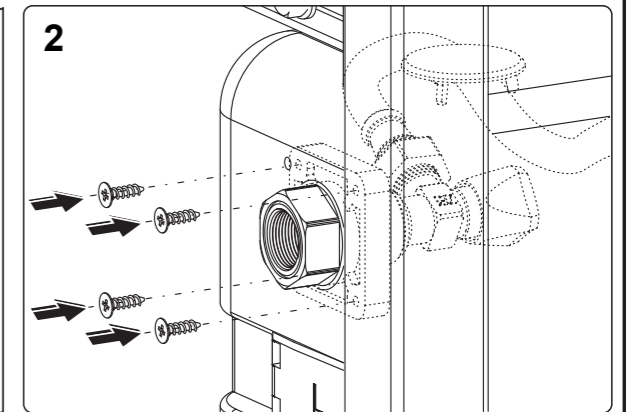

! **RU** Знак „1M“ должен быть расположен 1000 мм выше уровня пола.
EN The mark „1M“ should be situated 1000 mm over floor level.
KZ „1M“ belgisi eden deńgeinen 1000 mm joǵary bolıy kerek.

4

4.1

4.2

5

6

7

8