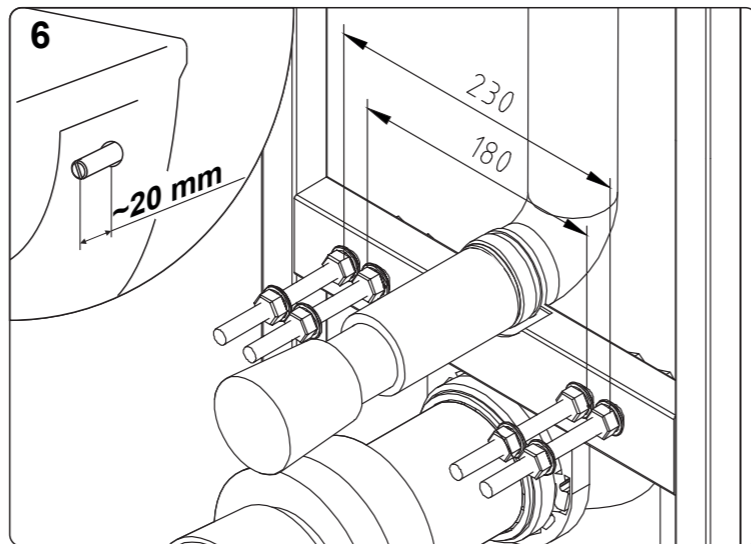

! **RU** Знак „1M“ должен быть расположен 1000 мм выше уровня пола.
EN The mark „1M“ should be situated 1000 mm over floor level.
KZ „1M“ belgisi eden deńgeinen 1000 mm joǵary bolıy kerek.

4

4.1

4.2

5

6

7

8