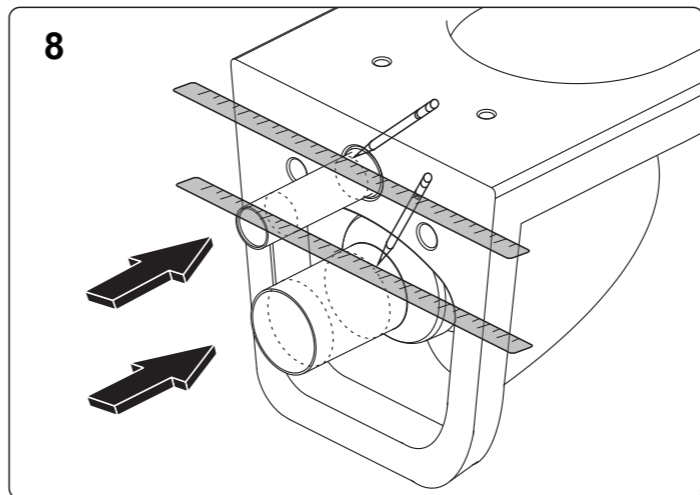

! **RU** Знак „1M“ должен быть расположен 1000 мм выше уровня пола.
EN The mark „1M“ should be situated 1000 mm over floor level.
KZ „1M“ belgisi eden deńgeinen 1000 mm joǵary bolıy kerek.

4

4.1

4.2

5

6

7

8