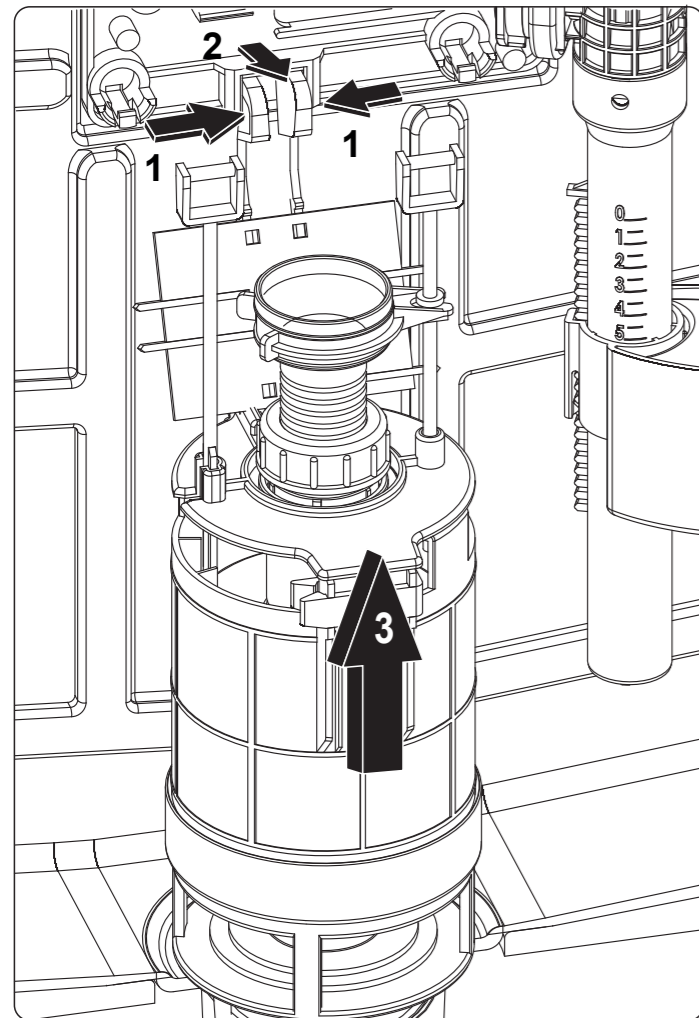

СЕРВИСНОЕ ОБСЛУЖИВАНИЕ