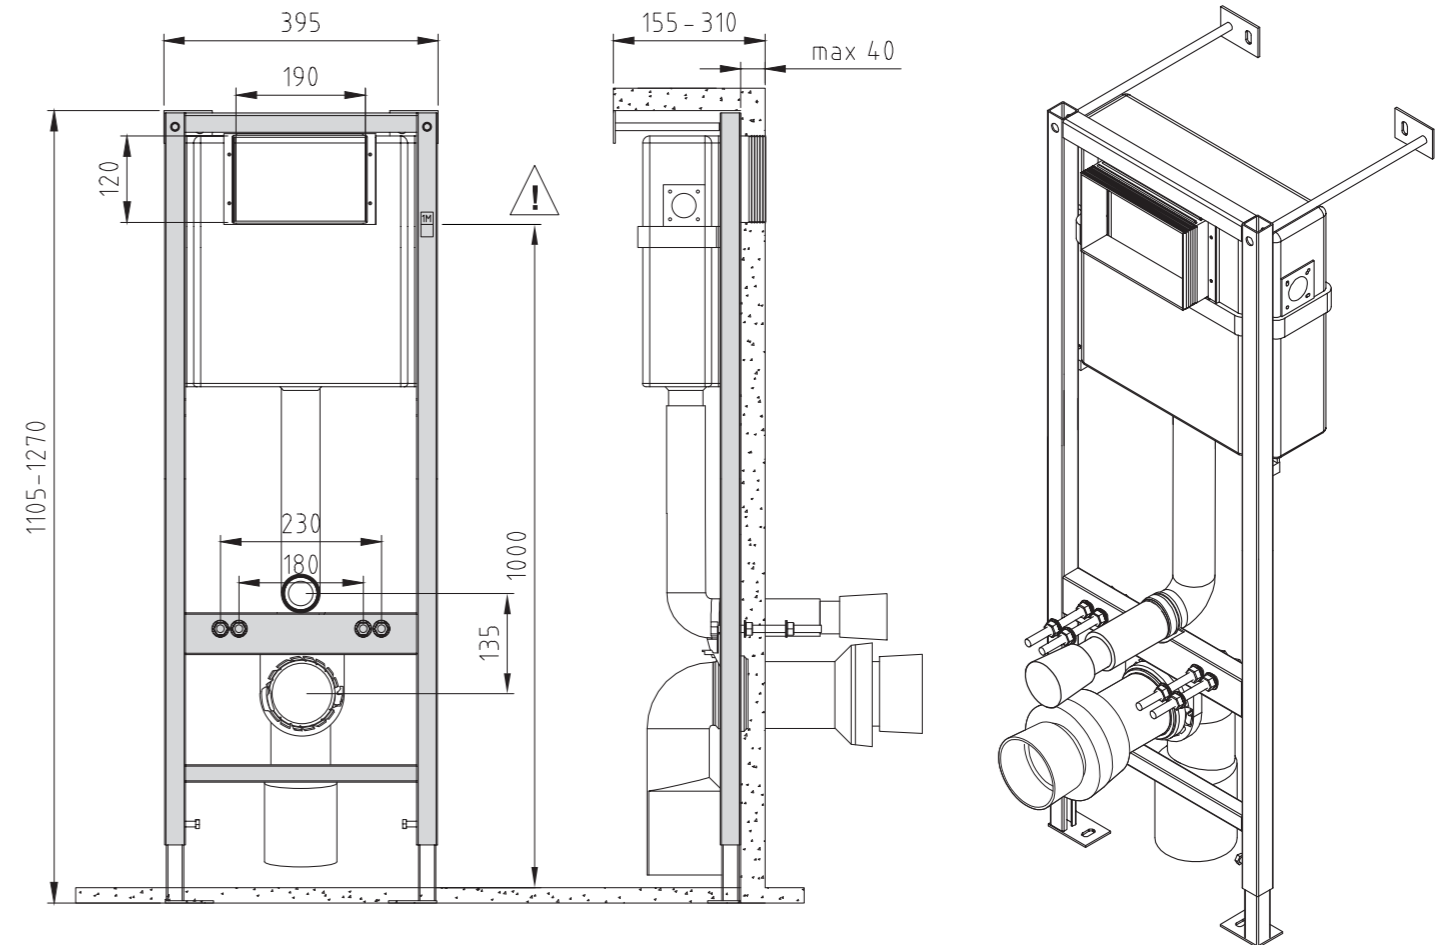

ИНСТРУКЦИЯ ПО МОНТАЖУ И ЭКСПЛУАТАЦИИ ПРИЛОЖЕНИЕ №1

RU В случае неправильного монтажа продукта гарантийные рекламации не будут рассматриваться.
EN In case of incorrect installation of the product warranty claims will not be examined.
KZ Eger ónim durys ornатылмаған bolsa, kepildik járnamalary qarastыryлмаıdy.

! **RU** Знак „1M“ должен быть расположен 1000 мм выше уровня пола.
EN The mark „1M“ should be situated 1000 mm over floor level.
KZ „1M“ belgisi eden deńgeinen 1000 mm joǵary bolıy kerek.