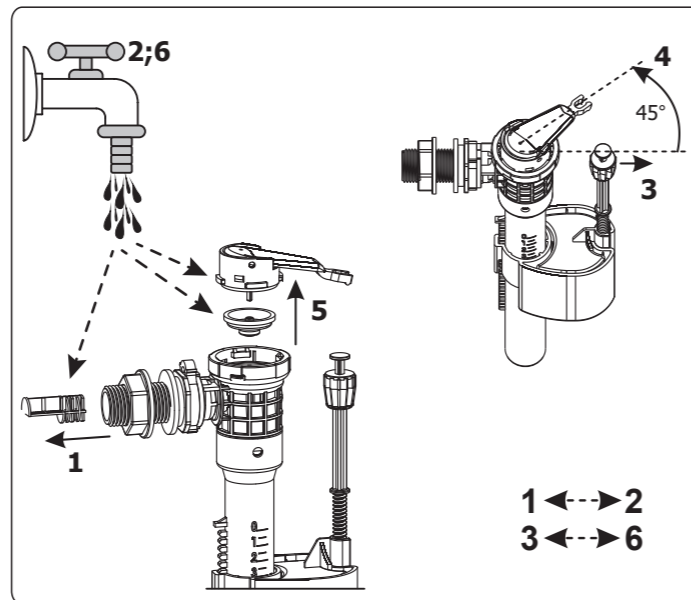

СЕРВИСНОЕ ОБСЛУЖИВАНИЕ