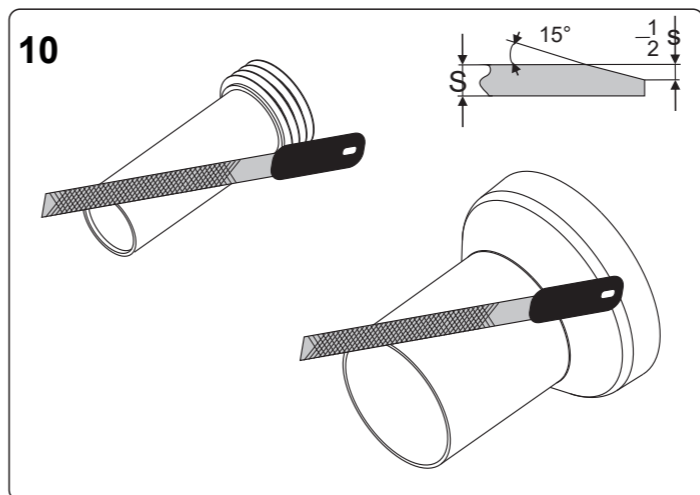

4

4.1

4.2

5

6

7

8

9

10

11

12

13

14

15