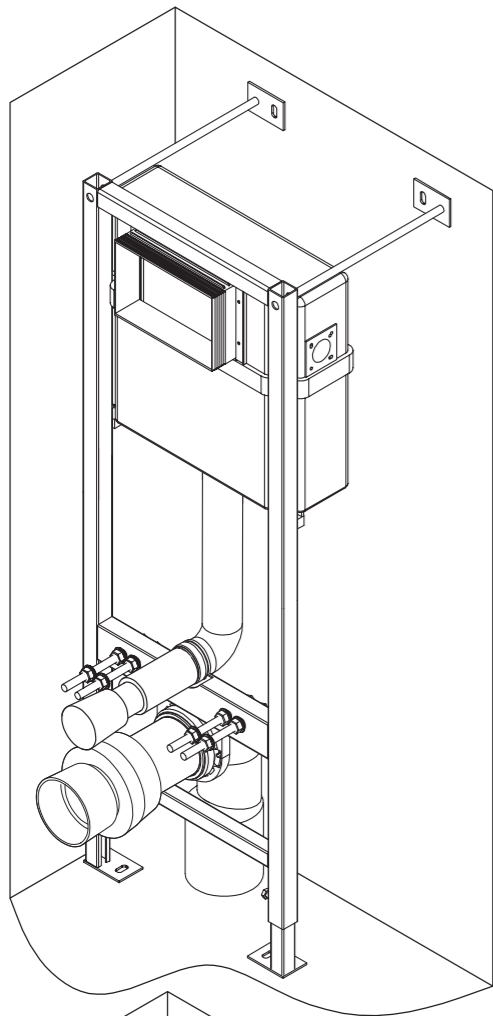

! **RU** Знак „1M“ должен быть расположен 1000 мм выше уровня пола.
EN The mark „1M“ should be situated 1000 mm over floor level.
KZ „1M“ belgisi eden deńgeinen 1000 mm joǵary bolıy kerek.

4

4.1

4.2

5

6

7

8