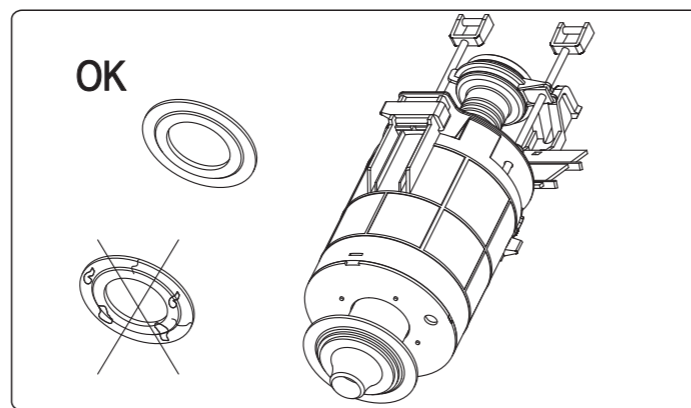

СЕРВИСНОЕ ОБСЛУЖИВАНИЕ