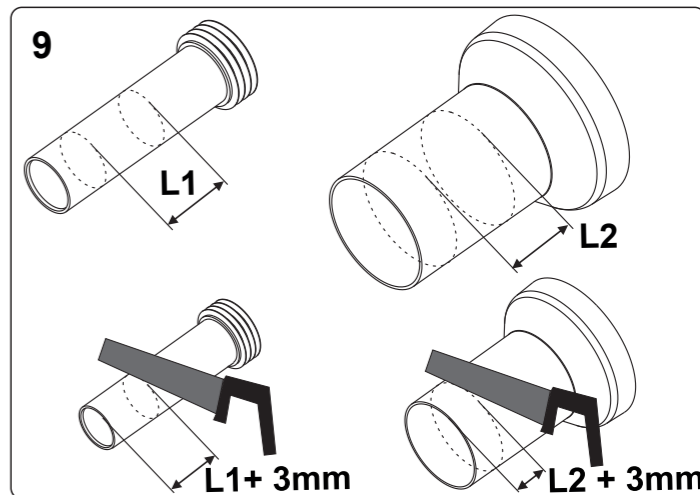

4

4.1

4.2

5

6

7

8

9

10

11

12

13

14

15