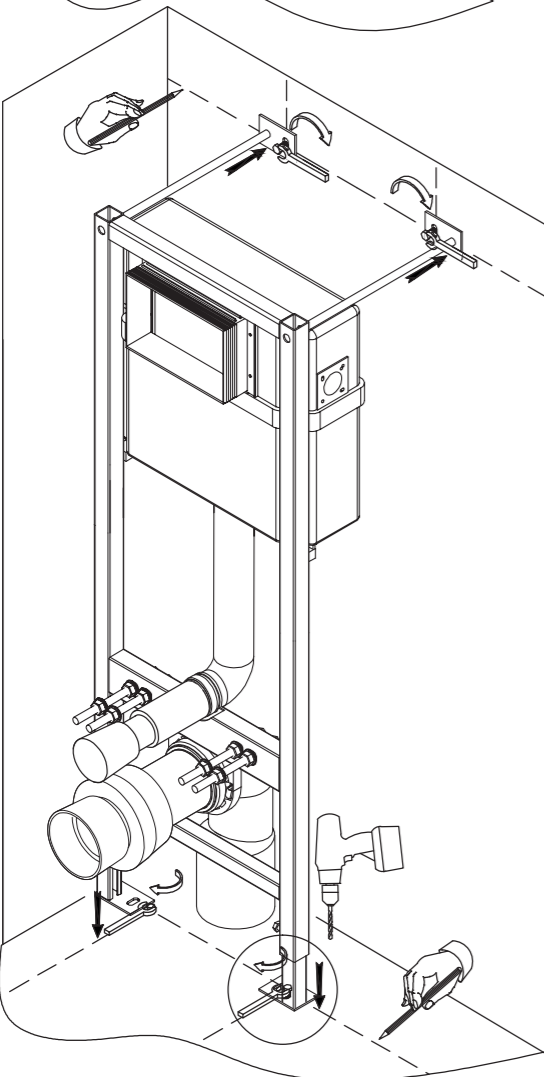

! **RU** Знак „1M“ должен быть расположен 1000 мм выше уровня пола.
EN The mark „1M“ should be situated 1000 mm over floor level.
KZ „1M“ belgisi eden deńgeinen 1000 mm joǵary bolıy kerek.

4

4.1

4.2

5

6

7

8