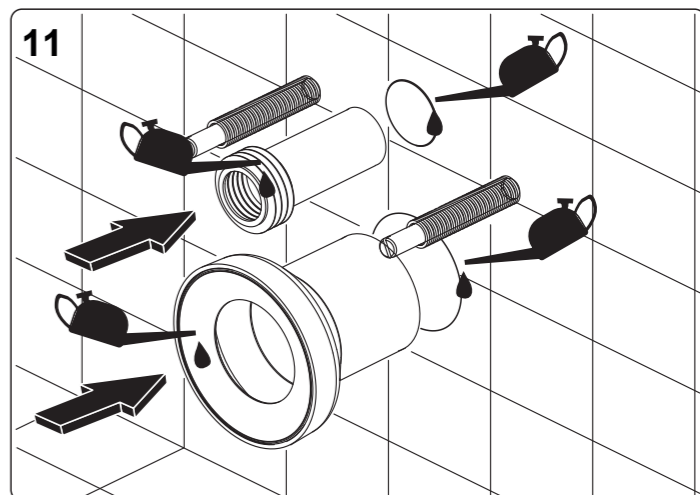

4

4.1

4.2

5

6

7

8

9

10

11

12

13

14

15