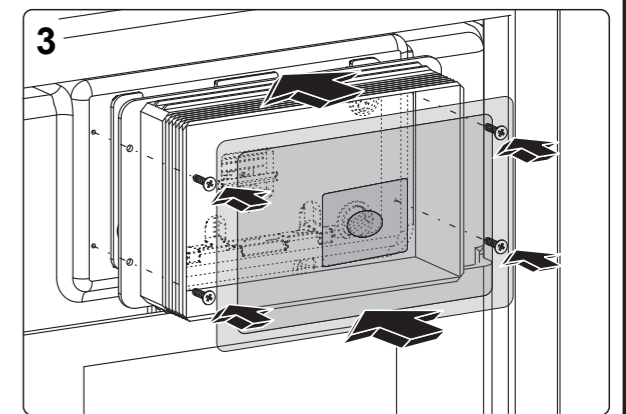

! **RU** Знак „1M“ должен быть расположен 1000 мм выше уровня пола.
EN The mark „1M“ should be situated 1000 mm over floor level.
KZ „1M“ belgisi eden deńgeinen 1000 mm joǵary bolıy kerek.

4

4.1

4.2

5

6

7

8