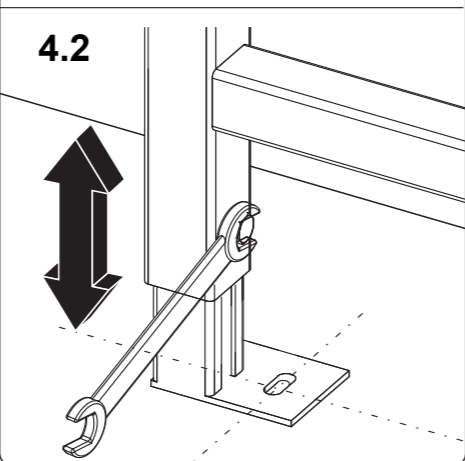

! **RU** Знак „1M“ должен быть расположен 1000 мм выше уровня пола.
EN The mark „1M“ should be situated 1000 mm over floor level.
KZ „1M“ belgisi eden deńgeinen 1000 mm joǵary bolıy kerek.

4

4.1

4.2

5

6

7

8