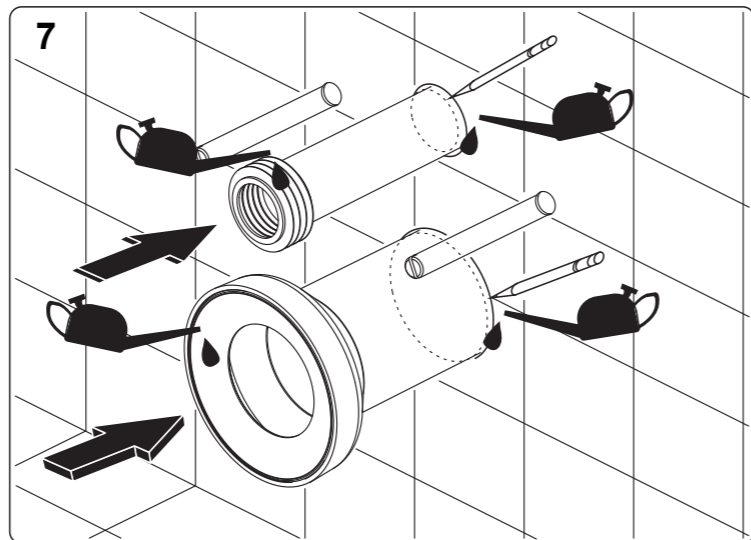

! **RU** Знак „1M“ должен быть расположен 1000 мм выше уровня пола.
EN The mark „1M“ should be situated 1000 mm over floor level.
KZ „1M“ belgisi eden deńgeinen 1000 mm joǵary bolıy kerek.

4

4.1

4.2

5

6

7

8