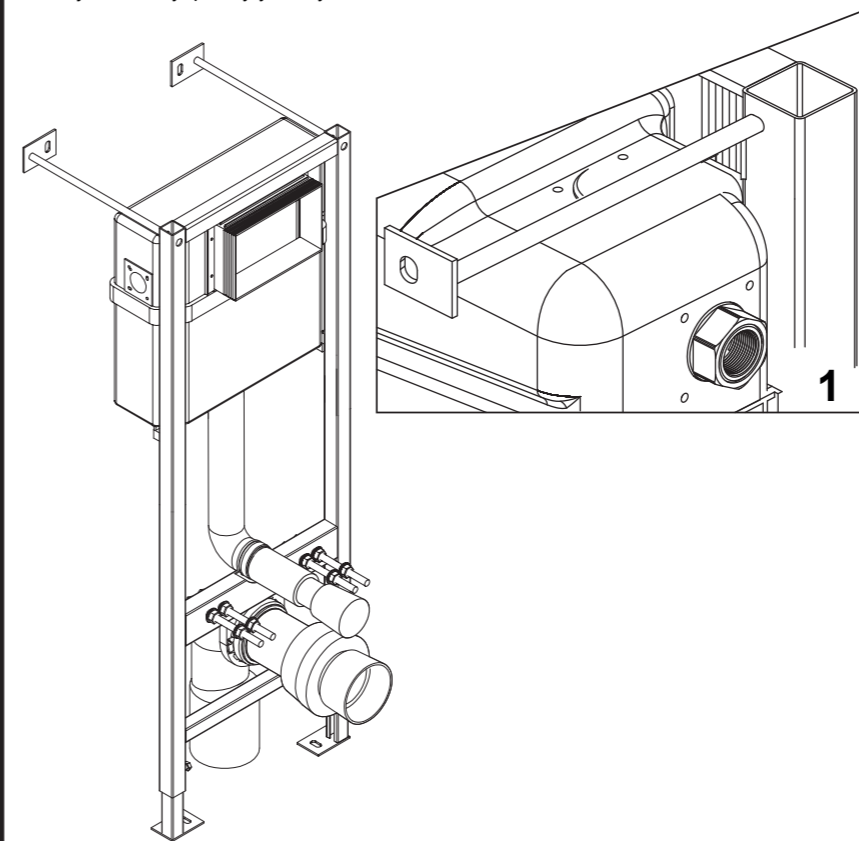

! **RU** Знак „1M“ должен быть расположен 1000 мм выше уровня пола.
EN The mark „1M“ should be situated 1000 mm over floor level.
KZ „1M“ belgisi eden deńgeinen 1000 mm joǵary bolıy kerek.

4

4.1

4.2

5

6

7

8