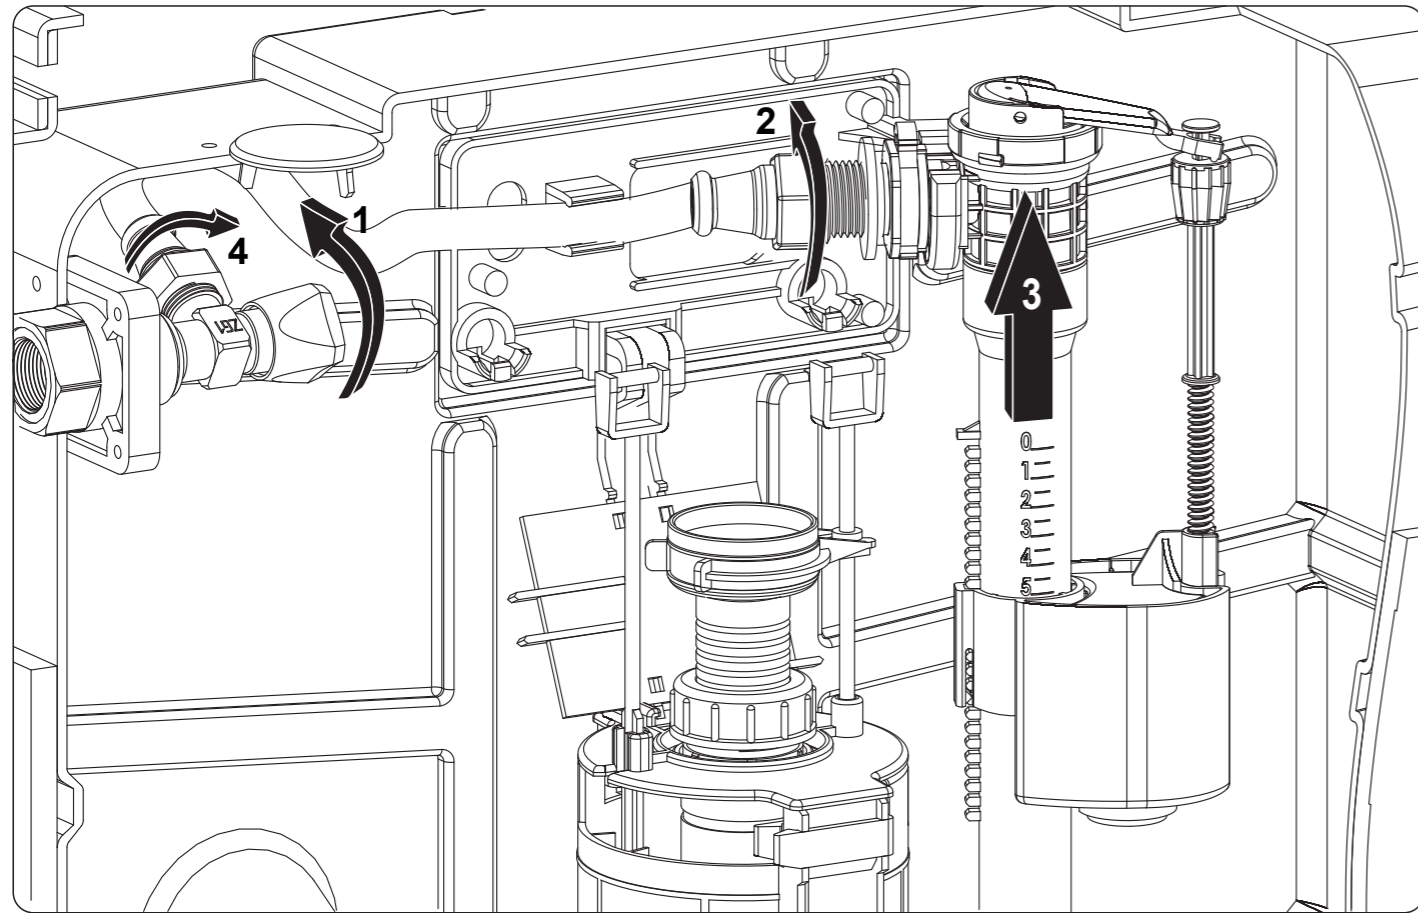

СЕРВИСНОЕ ОБСЛУЖИВАНИЕ